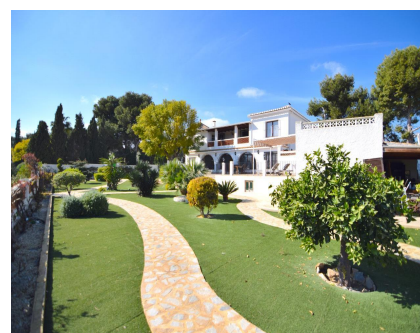

Шале | Вилла на продажу в Альфас-дель-Пи

Ref. 3453

 Парковка  3  3
 350 m²  2.000 m²

750.000€

Alfaz del Pi

Cocina
 Piscina
 Año de Construcción
 Calefacción

Kitchen
 Pool
 Date of construction
 Heating

Küche
 Schwimmbad
 Baujahr
 Heizung

Cuisine
 Piscine
 Année de construction
 Chauffage

Меблированная
частный
1968
Централизованный

Описание

Растистивая ферма с великолепным видом на горы и красивым садом с частным бассейном. Его южная ориентация, предлагает солнце в течение дня. Ферма имеет очень центральное расположение, пешком до деревни АльфаздельПи со всеми услугами, такими как супермаркеты, рестораны, аптеки, поликлиники и т.д.,... недалеко от дома и всего в 10 минутах езды от пляжа Альбир, Альтеи и Бенидорма. Дом распределен на 2 этажах. На первом этаже мы находим зал, гостиную с дровяной камин, кухню с несколькими столовыми, офис и ванную комнату. Верхний этаж расположен в 3 спальнях и 2 ваннных комнатах. Из главной спальни открывается доступ к террасе с великолепным видом, ванной комнате, гардеробной и галерее. Дом был от...